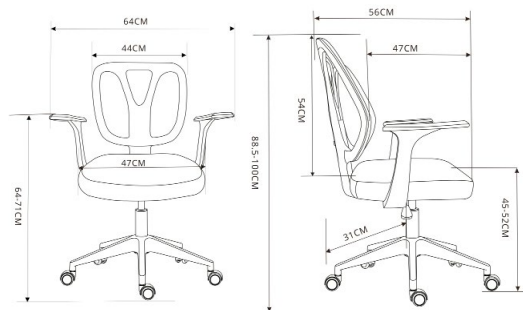

## Dimensiones

Altura: 88.5cm - 100cm

Anchura: 64cm

Profundidad: 56cm

Altura del asiento: 45cm - 52cm

Ancho asiento: 47cm

Ancho respaldo: 44cm

Altura de brazo: 64cm - 71cm

## Características

Regulable en altura: **Si**

Respaldo abatible: **No**

Reposacabezas: **No**

Asiento acolchado: **Si**

Apoyabrazos: **No**

## Medidas embalaje

Longitud L: 28m  
Ancho A: 59cm  
Alto H: 58cm