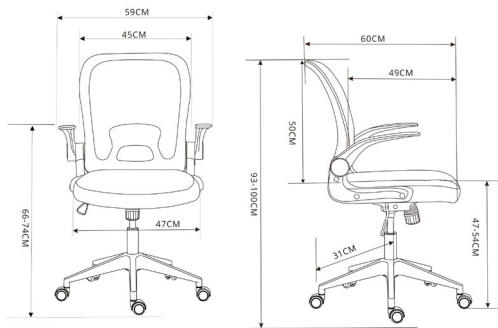

Fabricada con un respaldo de rejilla transpirable y un cómodo asiento textil, garantiza una ergonomía superior y frescura durante largas jornadas. Es la silla ideal para quienes buscan luminosidad, orden visual y confort en habitaciones compactas.

Dimensiones

Altura: 93cm - 103cm

Anchura: 59cm

Profundidad: 60cm

Altura del asiento: 47cm - 54cm

Ancho asiento: 46cm

Ancho respaldo: 45cm

Altura de brazo: 66cm - 74cm

Peso bruto: 9,8 kg

Peso Neto: 9,0 kg

Peso máximo: 120 kg

Materiales

Base y estructura:

Nylon negro
100% reciclable.

Reposabrazos:

Nylon negro
100% reciclable.

Zona lumbar:

Textil malla
100% reciclable.

Adaptador barra:

Nylon negro
100% reciclable.

Asiento:

Textil malla
100% reciclable.

Opciones de color y acabados.

Disponible en 3 colores.