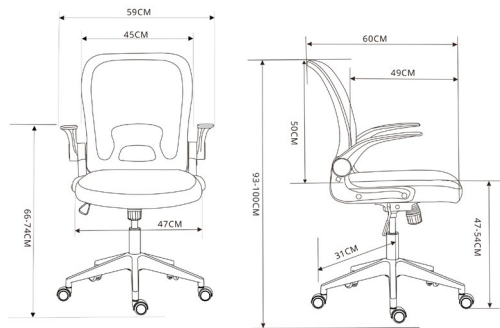

Dimensiones

Altura: 93cm - 103cm

Anchura: 59cm

Profundidad: 60cm

Altura del asiento: 47cm - 54cm

Ancho asiento: 46cm

Ancho respaldo: 45cm

Altura de brazo: 66cm - 74cm

Peso bruto: 9,8 kg

Peso Neto: 9,0 kg

Peso máximo: 120 kg

Medidas embalaje

Longitud L: 29m
Ancho A: 61cm
Alto H: 58cm

Materiales

Base y estructura:

Nylon blanco
100% reciclable.

Reposabrazos:

Nylon blanco
100% reciclable.

Zona lumbar:

Textil malla
100% reciclable.

Adaptador barra:

Nylon blanco
100% reciclable.

Asiento:

Textil malla
100% reciclable.